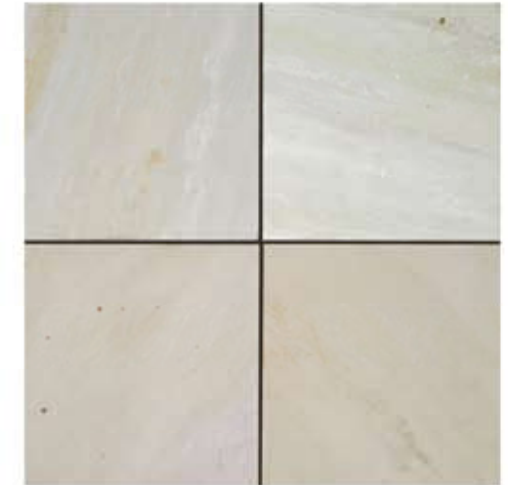

400x400x20mm

**REBATED BULLNOSE**

Available Sizes

400x400x40/20mm

600x400x40/20mm

**SQUARE EDGE PROFILE**

Available Sizes

400x400x40/20mm